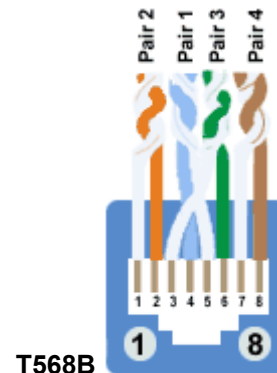

T568A

T568B

PIN-ακροδέκτες	T568A	T568B
1	Ασπρο-πράσινο	Ασπρο- πορτοκαλί
2	Πράσινο	Πορτοκαλί
3	Ασπρο-πορτοκαλί	Ασπρο- πράσινο
4	Μπλέ	Μπλέ
5	Ασπρο-μπλέ	Ασπρο-μπλέ
6	Πορτοκαλί	Πράσινο
7	Ασπρο-καφέ	Ασπρο-καφέ
8	Καφέ	Καφέ

Χρωματικός κώδικας T568A & T568B

Μέγιστες αποστάσεις οριζόντιας καλωδίωσης

UTP - 100 m (90m από κατανεμητή σε τερματισμό-πρίζα και 5m patch cords)

Ελάχιστες Αποστάσεις καλωδίων UTP από πηγές EMI

15 cm από λάμπες φθορίου κλπ

15 cm από γραμμές ρεύματος μεγαλύτερες από 2 KVα

40 cm από γραμμές ρεύματος μεγαλύτερες από 5 KVα